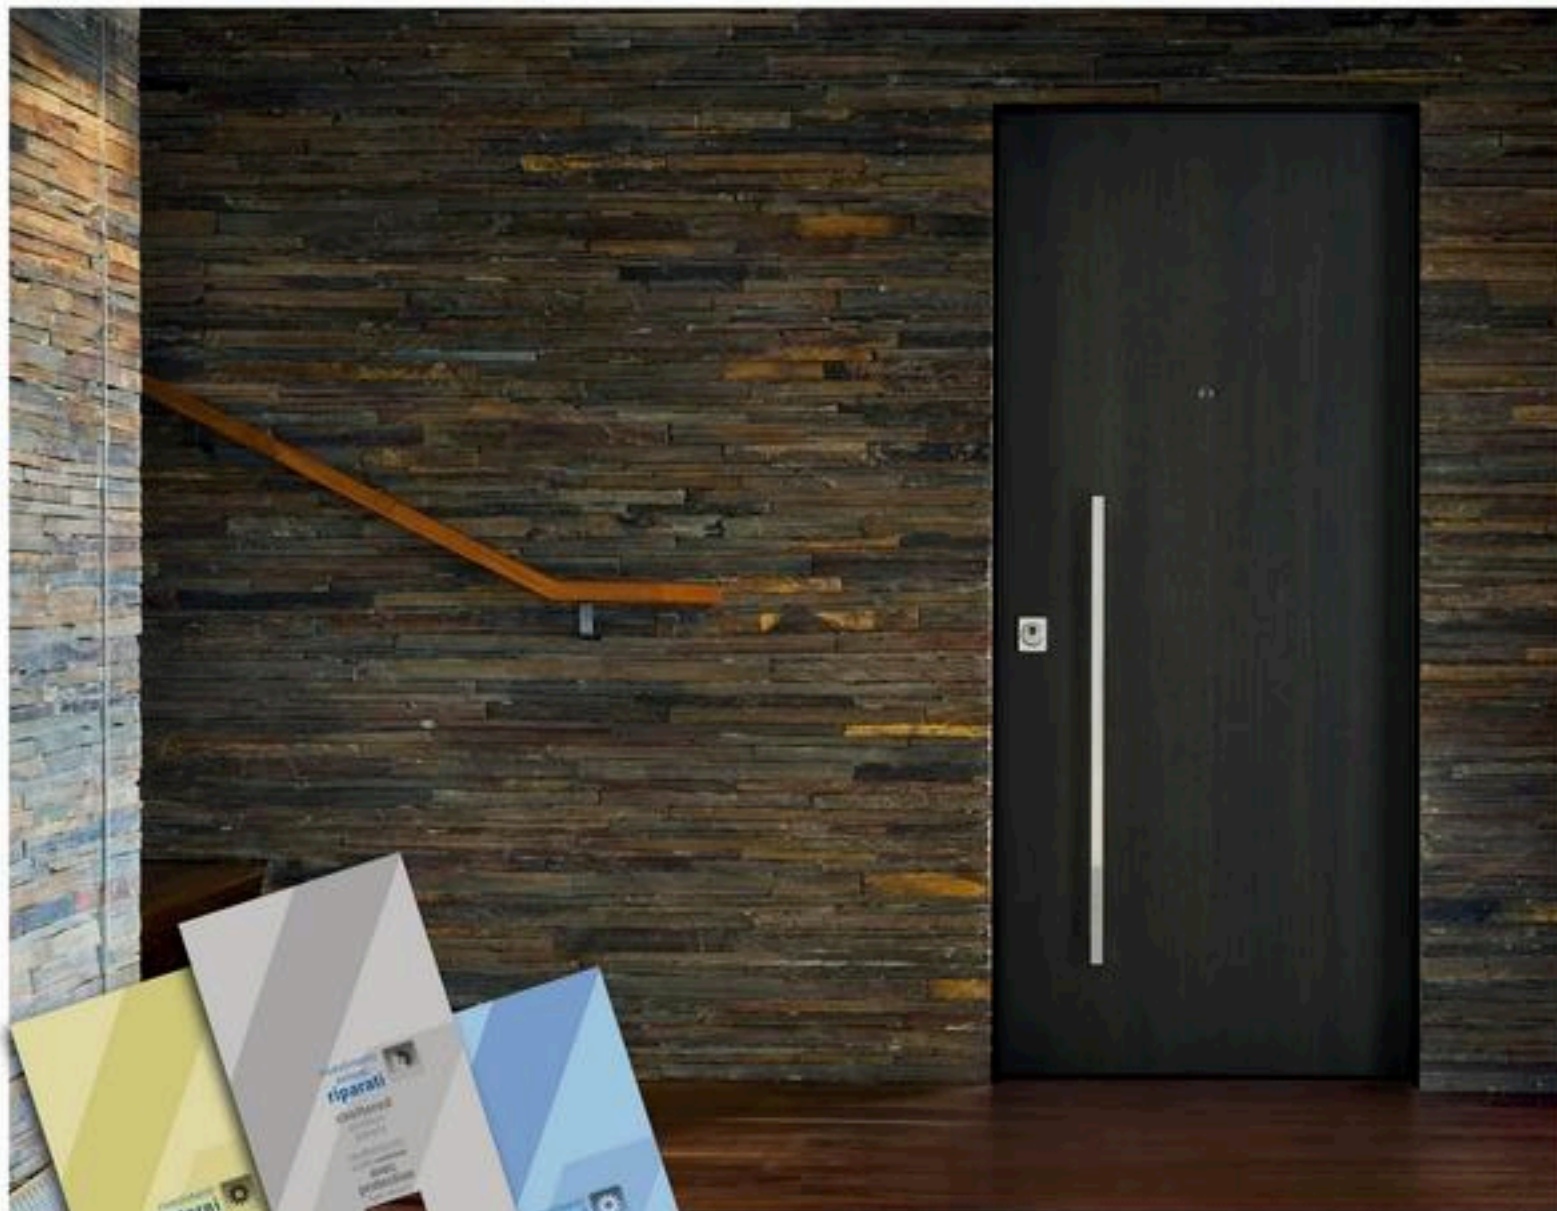

Sono ben 107 le finiture proposte da Vighi.

Una nuova gamma di rivestimenti per interni, per esterni ed esterni riparati rende unica la proposta Vighi. 107 sono le finiture in legno e melaminico alle quali si aggiungono tutte le laccature della gamma RAL. L'alluminio con le sue colorazioni completa la vasta offerta Vighi. Così la sicurezza può "indossare l'abito" più bello e resistente.